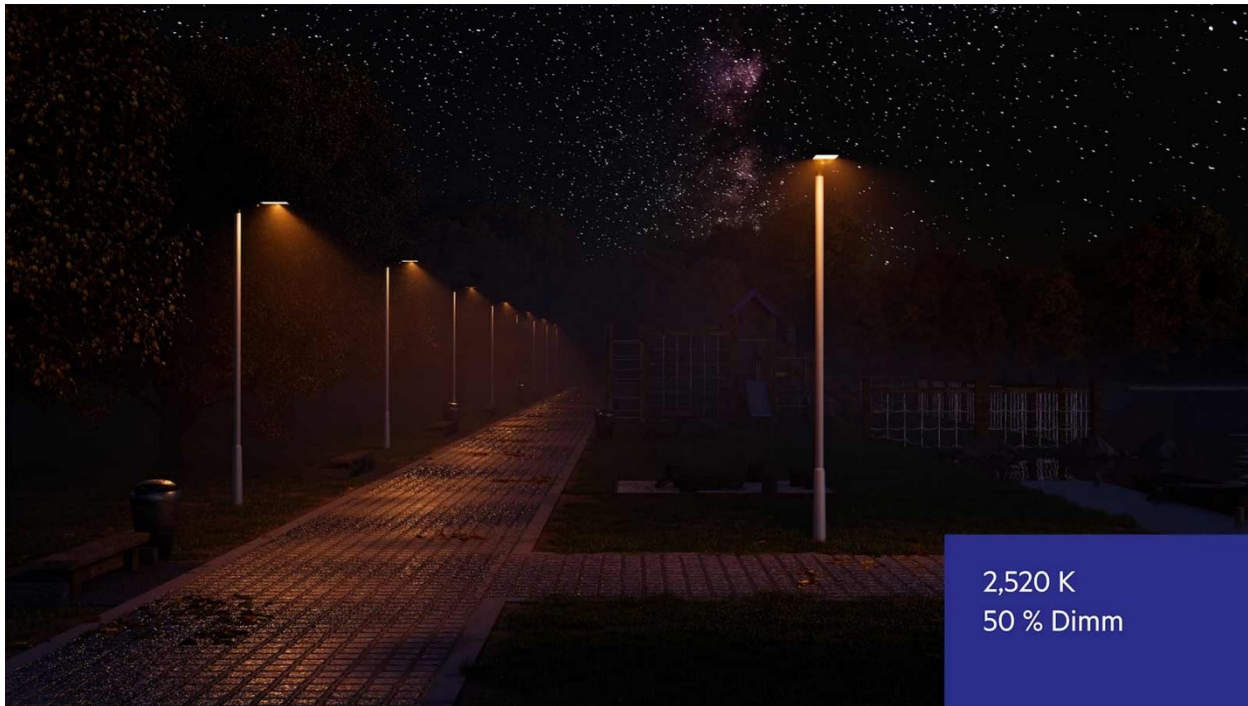

Noční příroda je nádherným zážitkem. Hvězdy jsou jasné, je ticho a v dálce jsou slyšet zvuky nočních zvířat. Aby byl tento pocit zachován, navrhla společnost Tridonic vícekanálový systém se světlem, které noc spíše zvýrazňuje, než aby ji přemohlo.

Chytré ovládání ambientního osvětlení snižuje světelné znečištění a jeho negativní dopad na volně žijící živočichy. Pomáhá nejen chránit biologickou rozmanitost a přírodu, ale také udržuje cesty v noci bezpečné pro ty, kteří se rozhodli jít na procházku.

Teplé, nízké teploty chromatičnosti v tišších chvílích, kdy není nikdo v dohledu, pomáhají obnovit tmu. Pomocí senzorů svítidla zvýší úroveň osvětlení, když senzory detekují osoby.