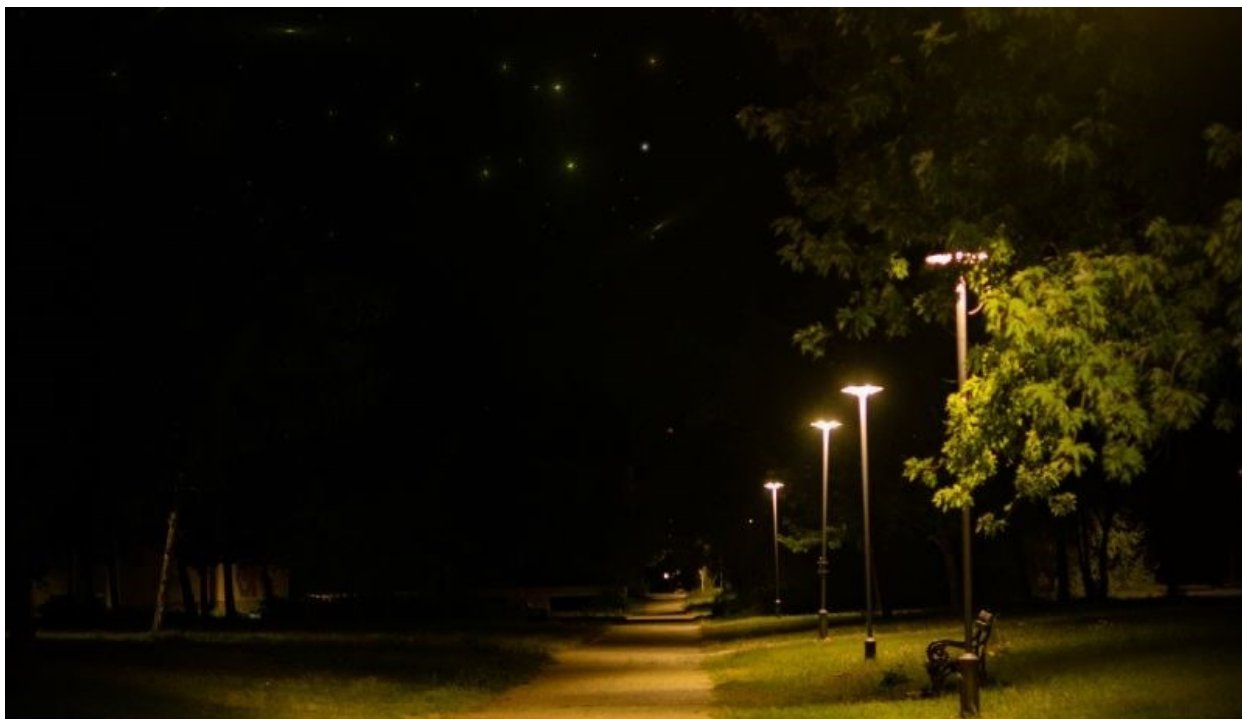

Ušetřete energii a snižte náklady na osvětlení pomocí našeho nastavitelného vícekanálového řešení, které vám zajistí skutečnou a bezpečnou noc.